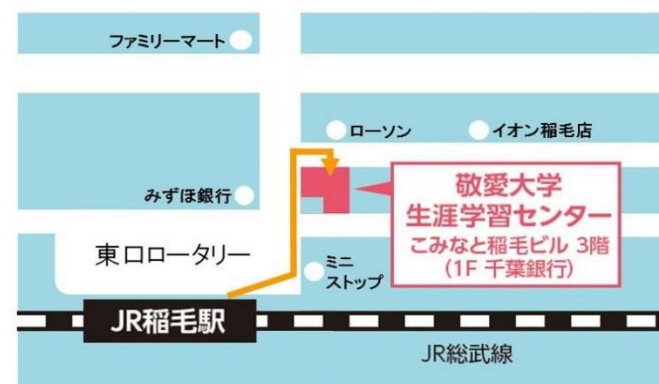

申込期限 各回の前日まで

申込方法 Googleフォームから、お申し込みください。

<https://forms.gle/4kAVtLFXLrxCUBUA6>

または敬愛大学地域連携センターにご連絡ください。

TEL 043-251-6364 (平日 9:00~16:00)

会場 敬愛大学生涯学習センター

ちば産学官連携プラットフォーム 参画校 <https://www.chiba-pf.org/>

お問い合わせ